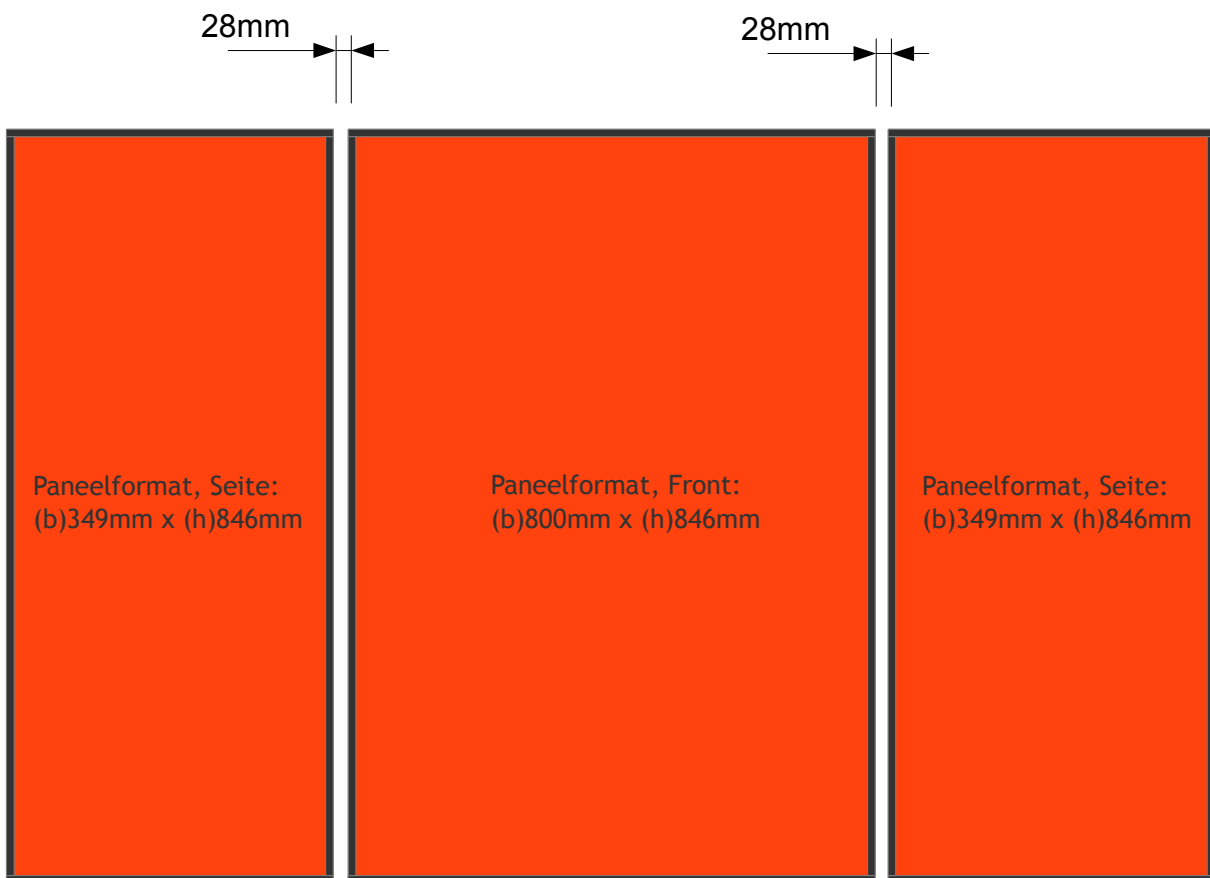

## Theke „proALU-c210“

■ = durch Profile verdeckter Bereich!