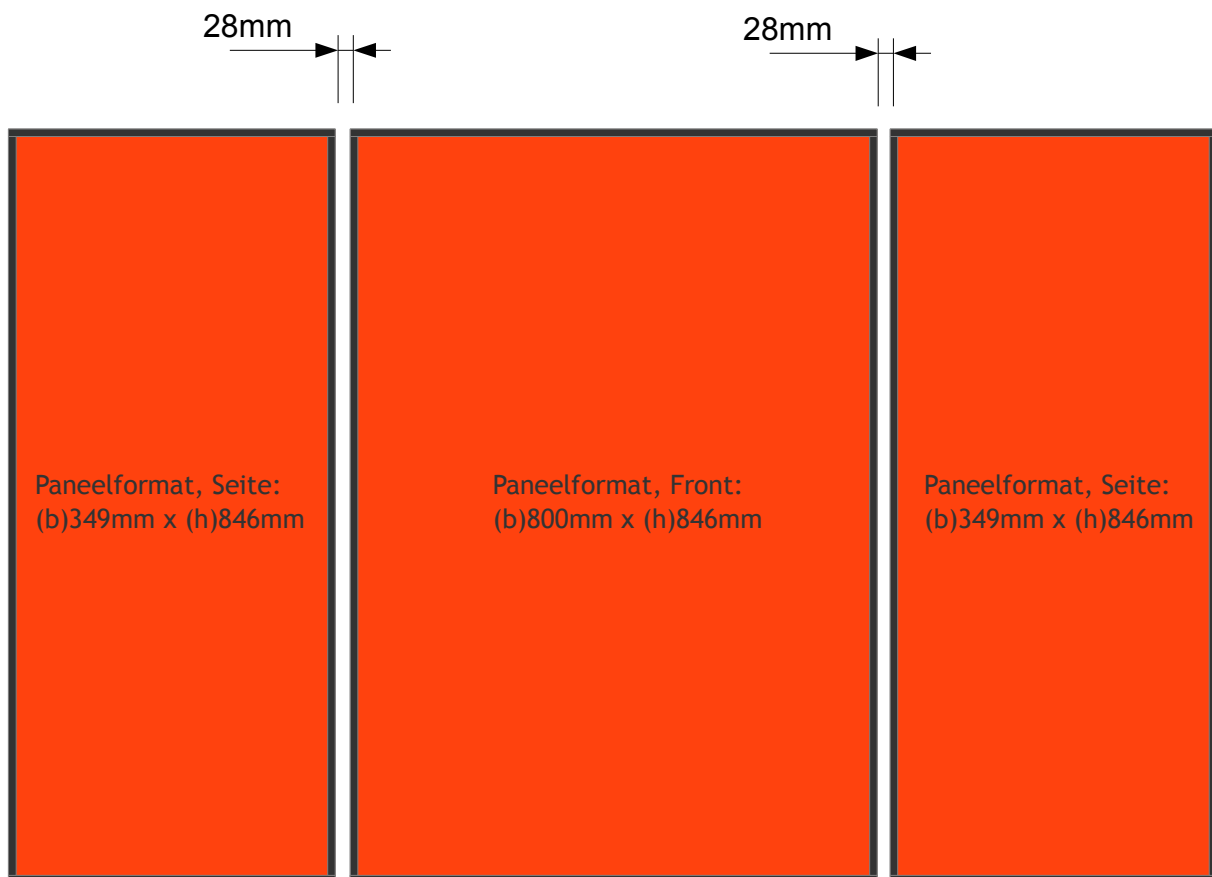

Display-Schmiede

Theke „proALU-c110“

■ = durch Profile verdeckter Bereich!

Aufsicht auf das System: