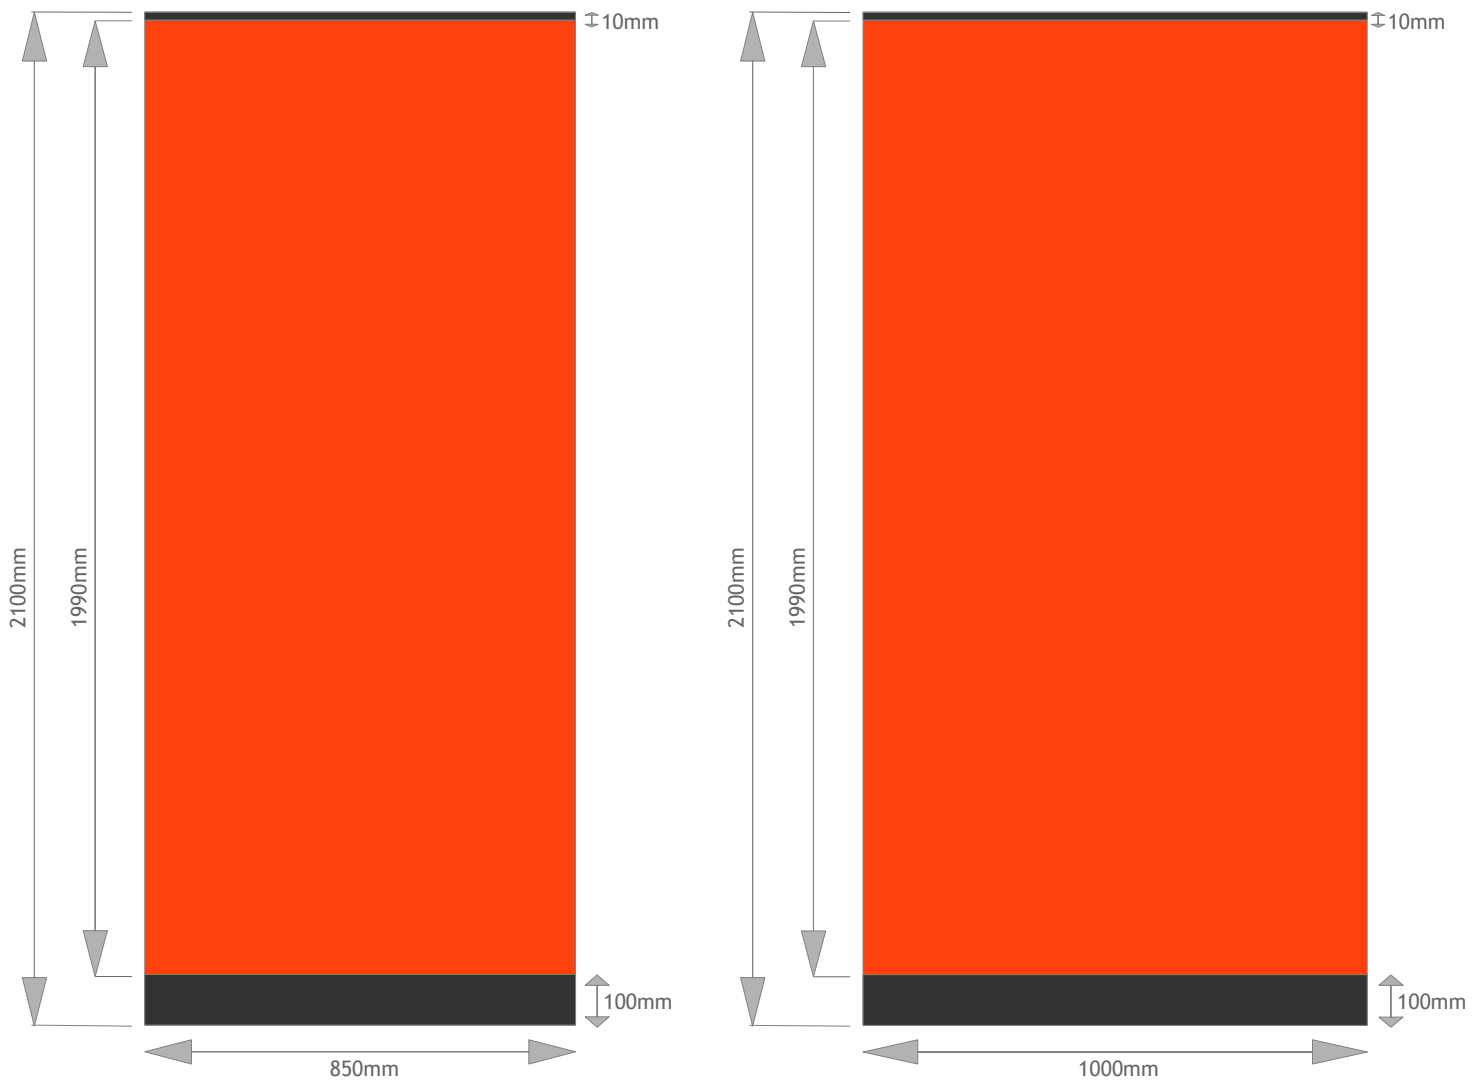

Display-Schmiede

RollUp „proROLL-outdoor“

 = nicht sichtbarer Bereich