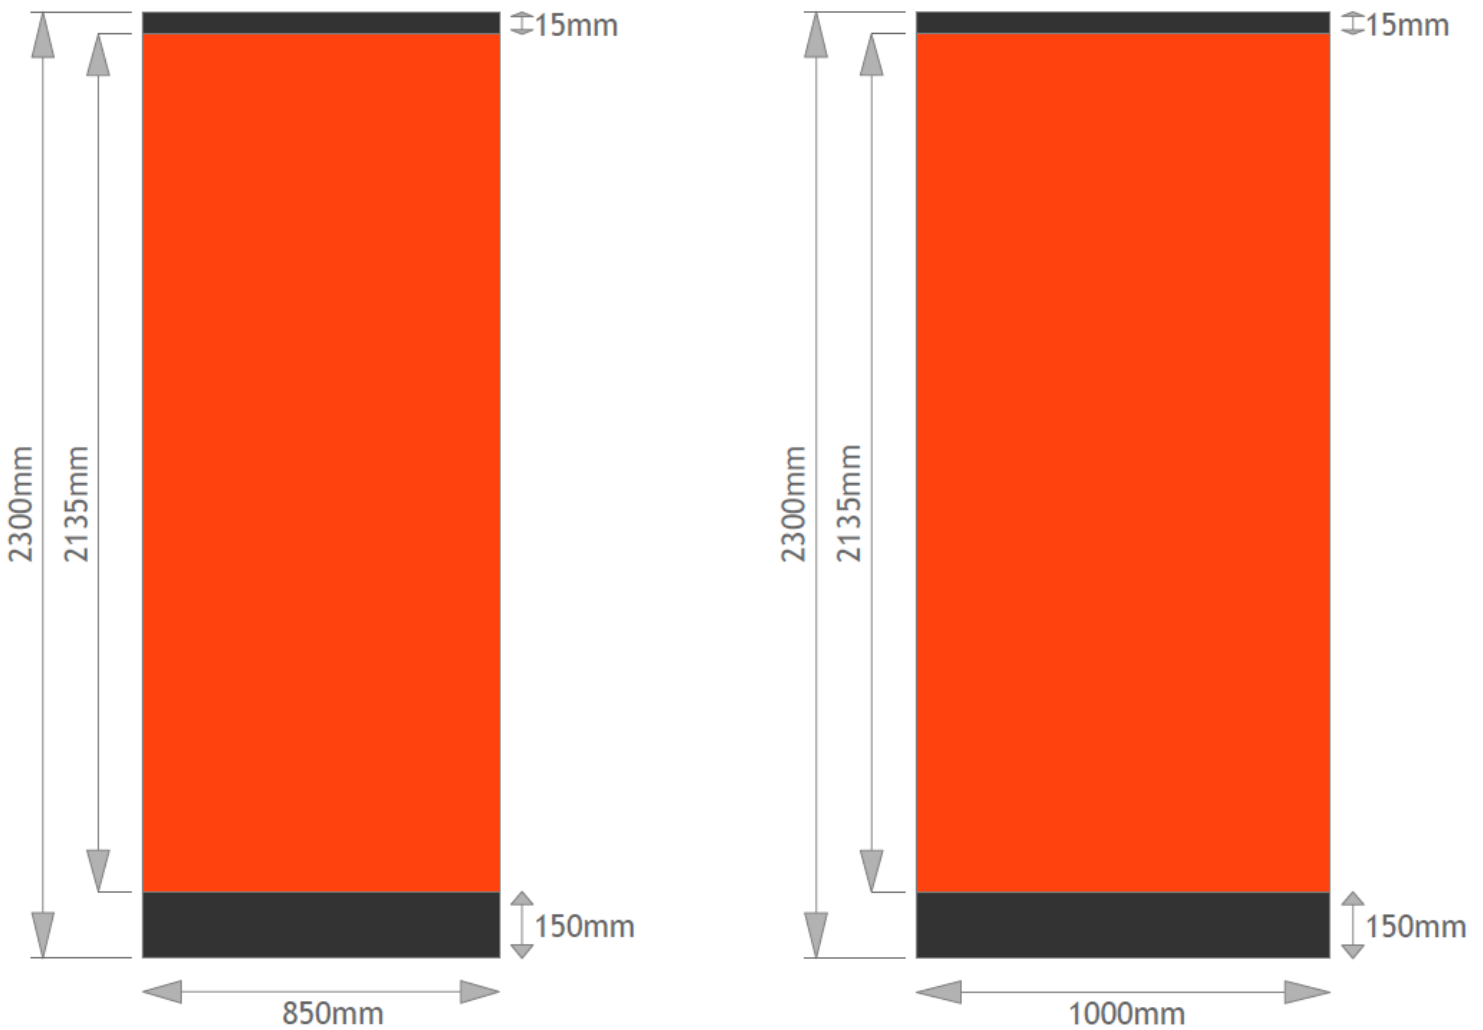

Display-Schmiede

proROLL-black-n-white

■ = nicht sichtbarer Bereich