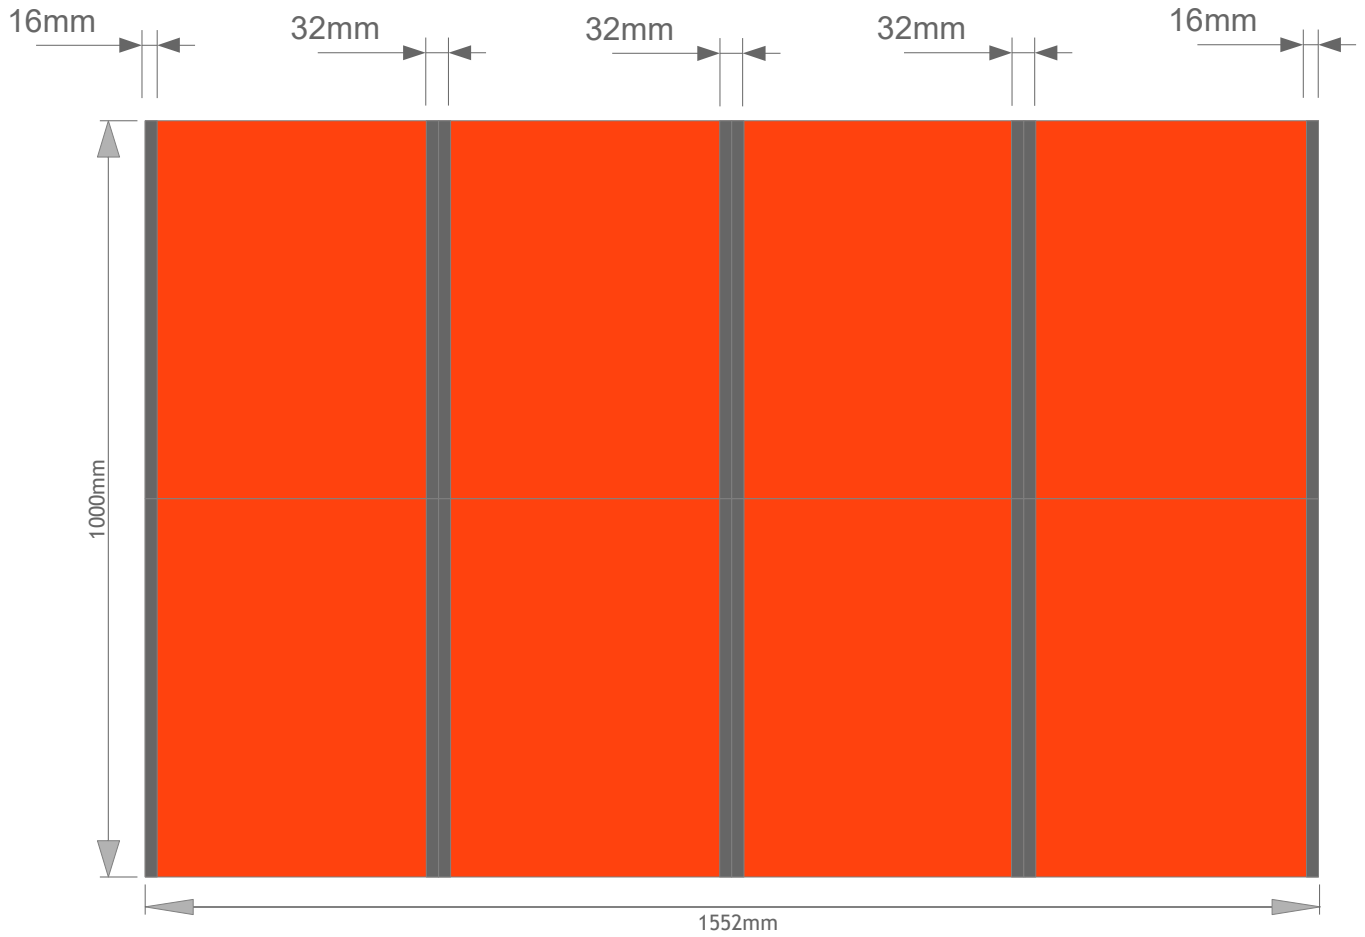

Display-Schmiede

Theke proTWIST

■ = nicht sichtbarer Bereich