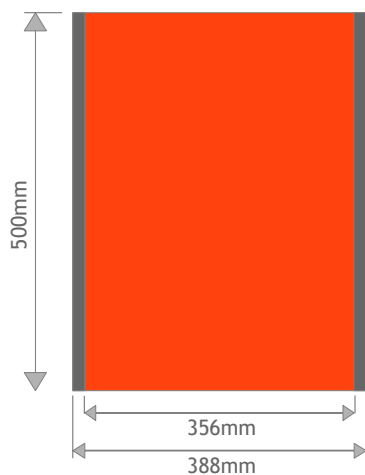

Display-Schmiede

Theke proTWIST

■ = nicht sichtbarer Bereich