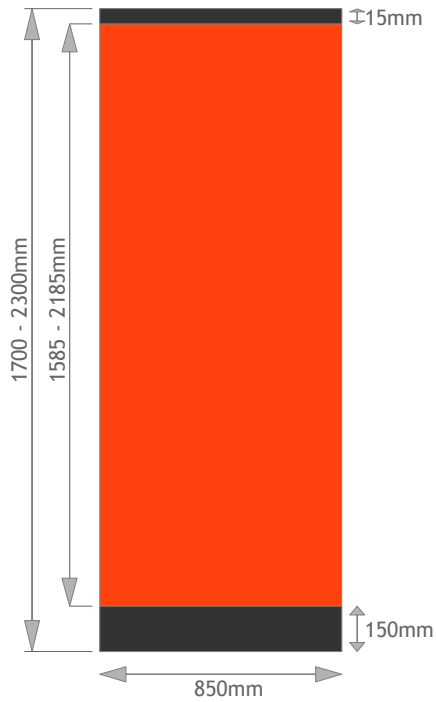

Display-Schmiede

RollUp „ecoROLL“

■ = nicht sichtbarer Bereich