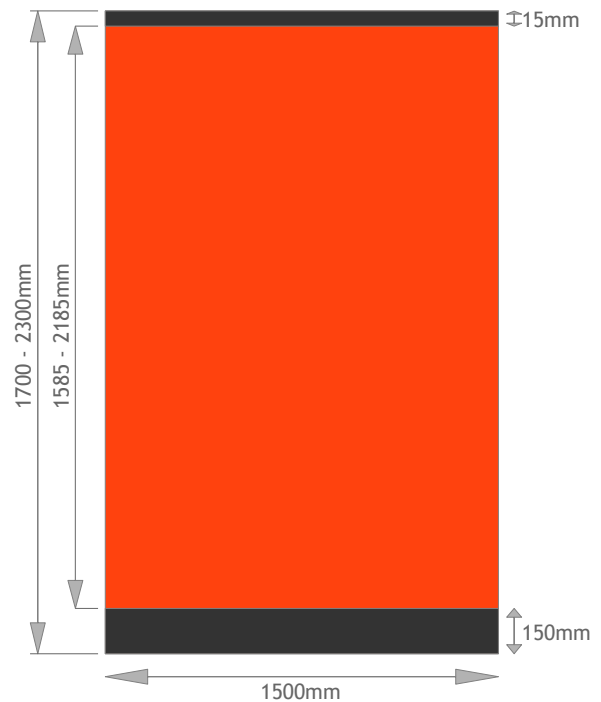

Display-Schmiede

RollUp „ecoROLL“

■ = nicht sichtbarer Bereich