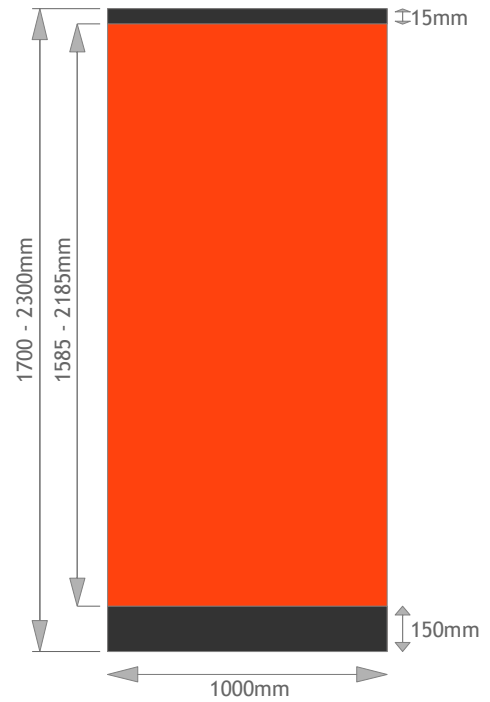

Display-Schmiede

RollUp „ecoROLL“

■ = nicht sichtbarer Bereich