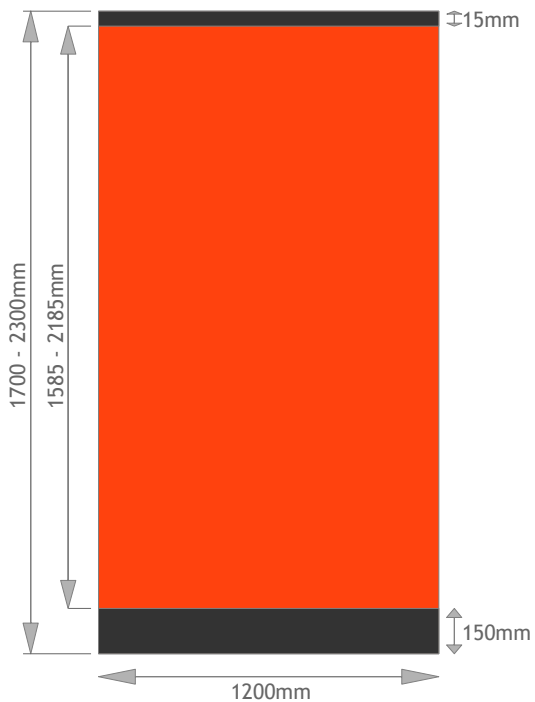

Display-Schmiede

RollUp „ecoROLL“

■ = nicht sichtbarer Bereich