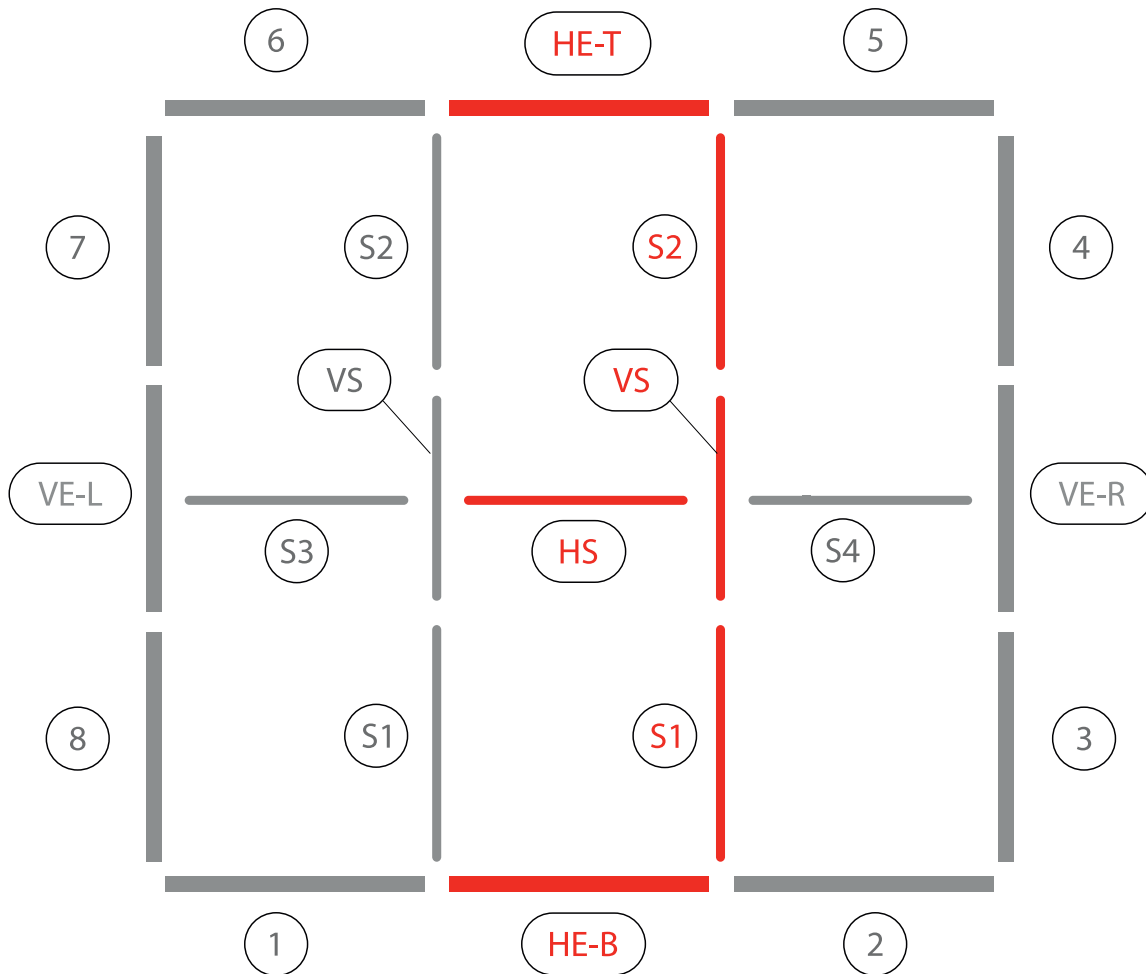

5.

6.

7.

8.

9.

10.

11.

12.

13.

15.

16.

17.

18.

19.

HÖHE 200cm / HEIGHT 200cm

3.

4.

200 x 200cm

BIG LED UP

31

AUFBAUANLEITUNG / SET UP INSTRUCTION

1.

2.

3.

4.

5.

6.

7.

8.

9.

10.

11.