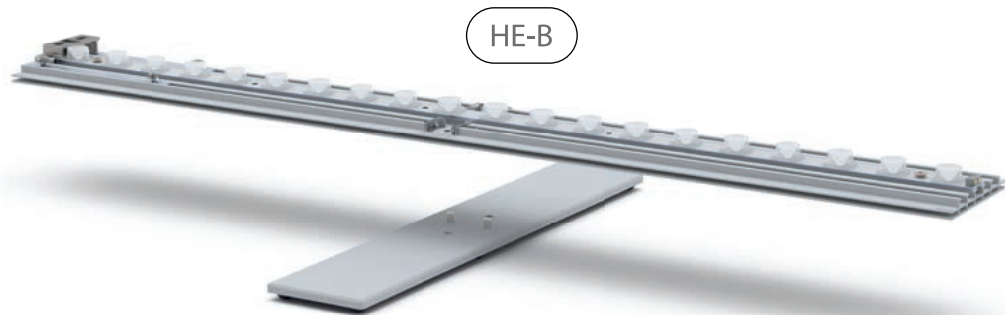

4.

200 x 200cm

BIG LED UP

31

AUFBAUANLEITUNG / SET UP INSTRUCTION

1.

2.

3.