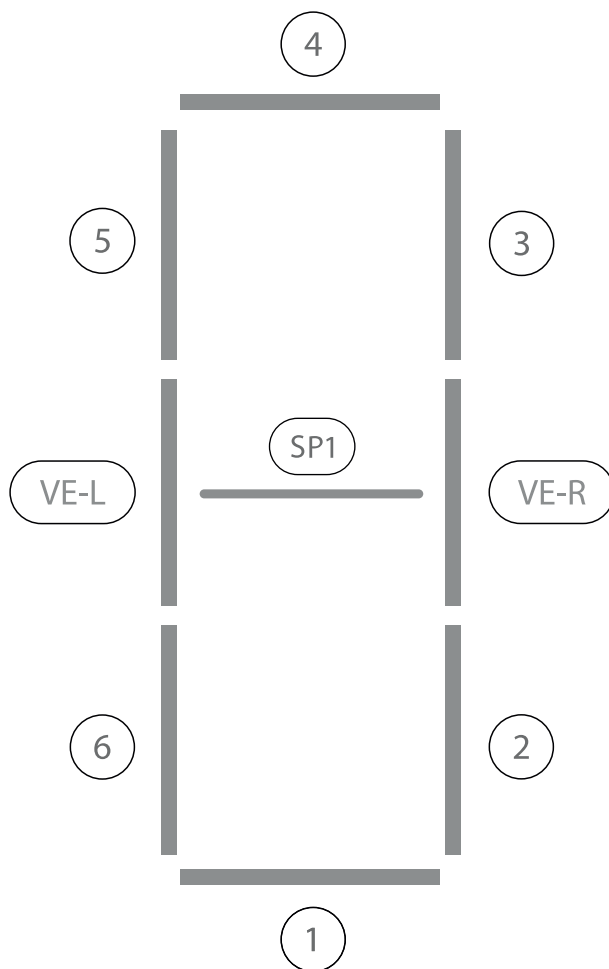

AUFBAUANLEITUNG SET UP INSTRUCTION

BIG LED UP

BIG LEDUP

88 x 248 / 298cm - 100 x 248 / 298cm 4

Aufbauanleitung/set up instruction
Höhe 200cm/height 200cm

200 x 248 / 298cm 14

Aufbauanleitung/set up instruction
Höhe 200cm/height 200cm

300 x 248 / 298cm 32

Aufbauanleitung/set up instruction
Höhe 200cm/height 200cm

400 x 248 / 298cm 52

Aufbauanleitung/set up instruction

500 x 248 / 298cm 54

Aufbauanleitung/set up instruction

AUFBAUANLEITUNG / SET UP INSTRUCTION

HÖHE 200cm / HEIGHT 200cm

3.

4.

AUFBAUANLEITUNG / SET UP INSTRUCTION

1.

2.

3.

4.

4.

200 x 200cm

BIG LED UP

31

AUFBAUANLEITUNG / SET UP INSTRUCTION

1.

2.

3.