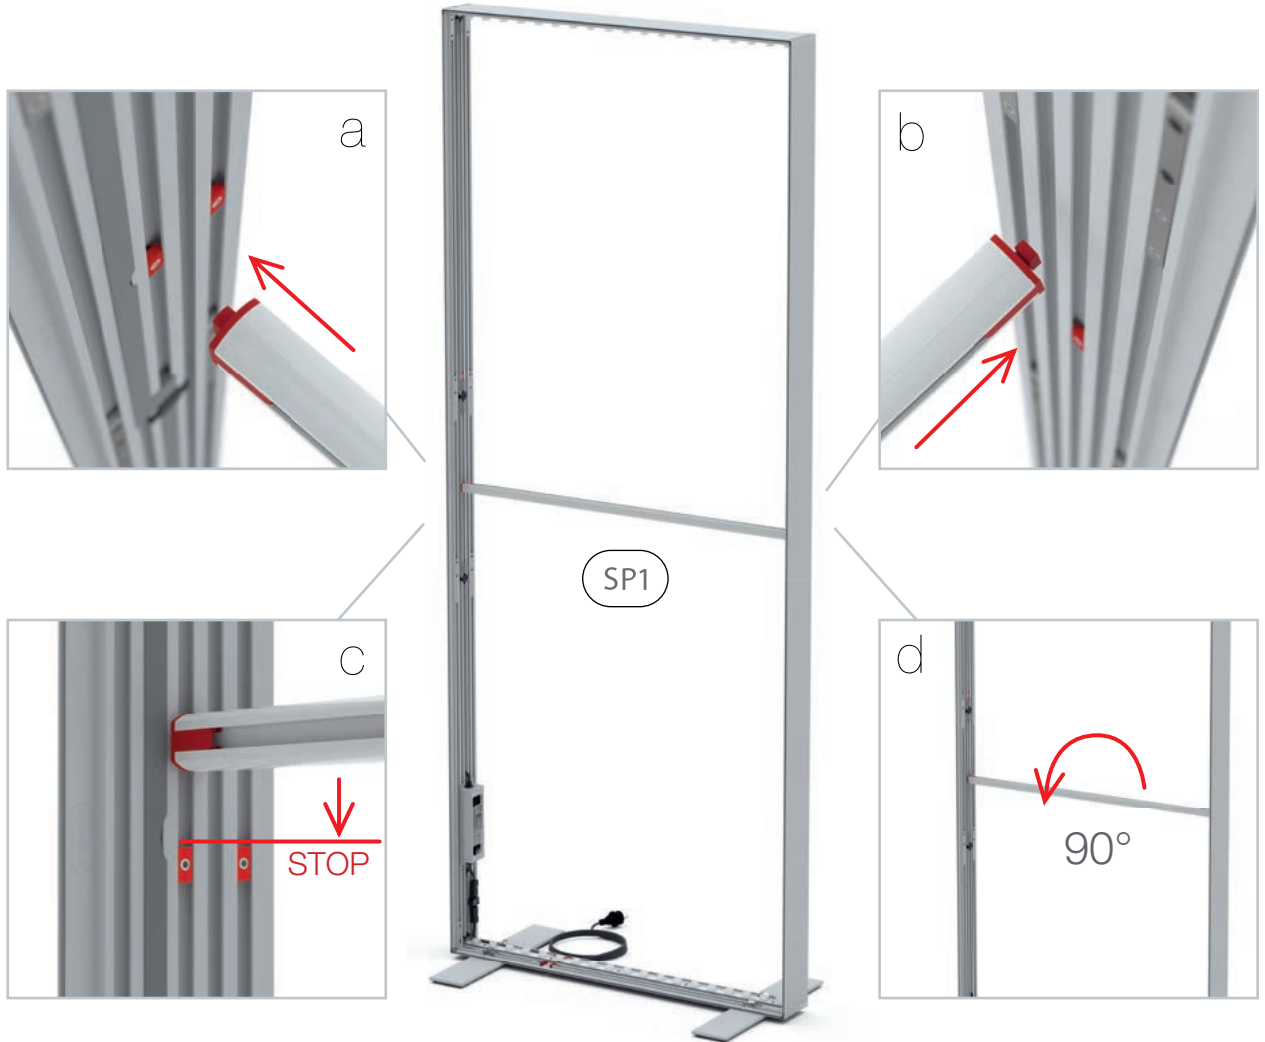

AUFBAUANLEITUNG SET UP INSTRUCTION

BIG LED UP

BIG LEDUP

88 x 248 / 298cm - 100 x 248 / 298cm 4

Aufbauanleitung/set up instruction
Höhe 200cm/height 200cm

200 x 248 / 298cm 14

Aufbauanleitung/set up instruction
Höhe 200cm/height 200cm

300 x 248 / 298cm 32

Aufbauanleitung/set up instruction
Höhe 200cm/height 200cm

400 x 248 / 298cm 52

Aufbauanleitung/set up instruction

500 x 248 / 298cm 54

Aufbauanleitung/set up instruction

AUFBAUANLEITUNG / SET UP INSTRUCTION

HÖHE 200cm / HEIGHT 200cm

3.

4.

AUFBAUANLEITUNG / SET UP INSTRUCTION

1.

2.

3.

4.