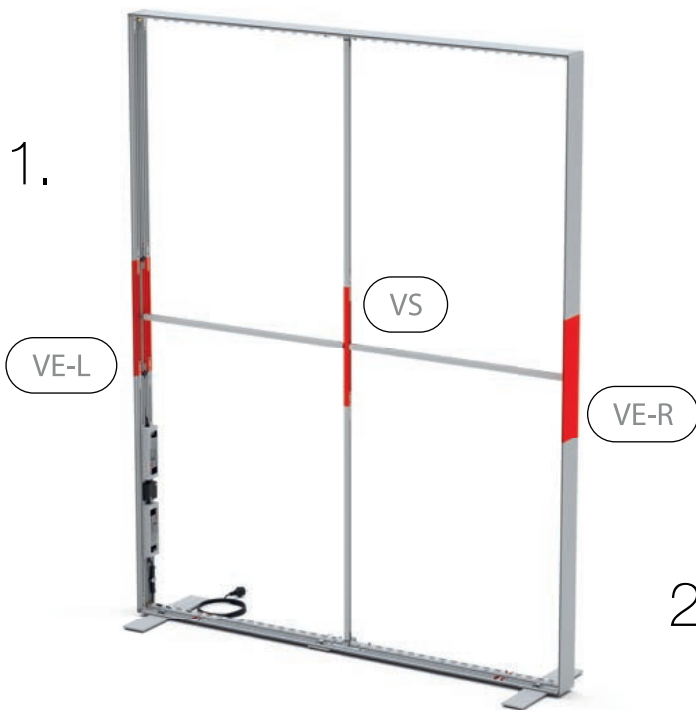

13.

15.

16.

17.

18.

19.

HÖHE 200cm / HEIGHT 200cm

3.

4.

200 x 200cm

BIG LED UP

31

AUFBAUANLEITUNG / SET UP INSTRUCTION

1.

2.

3.