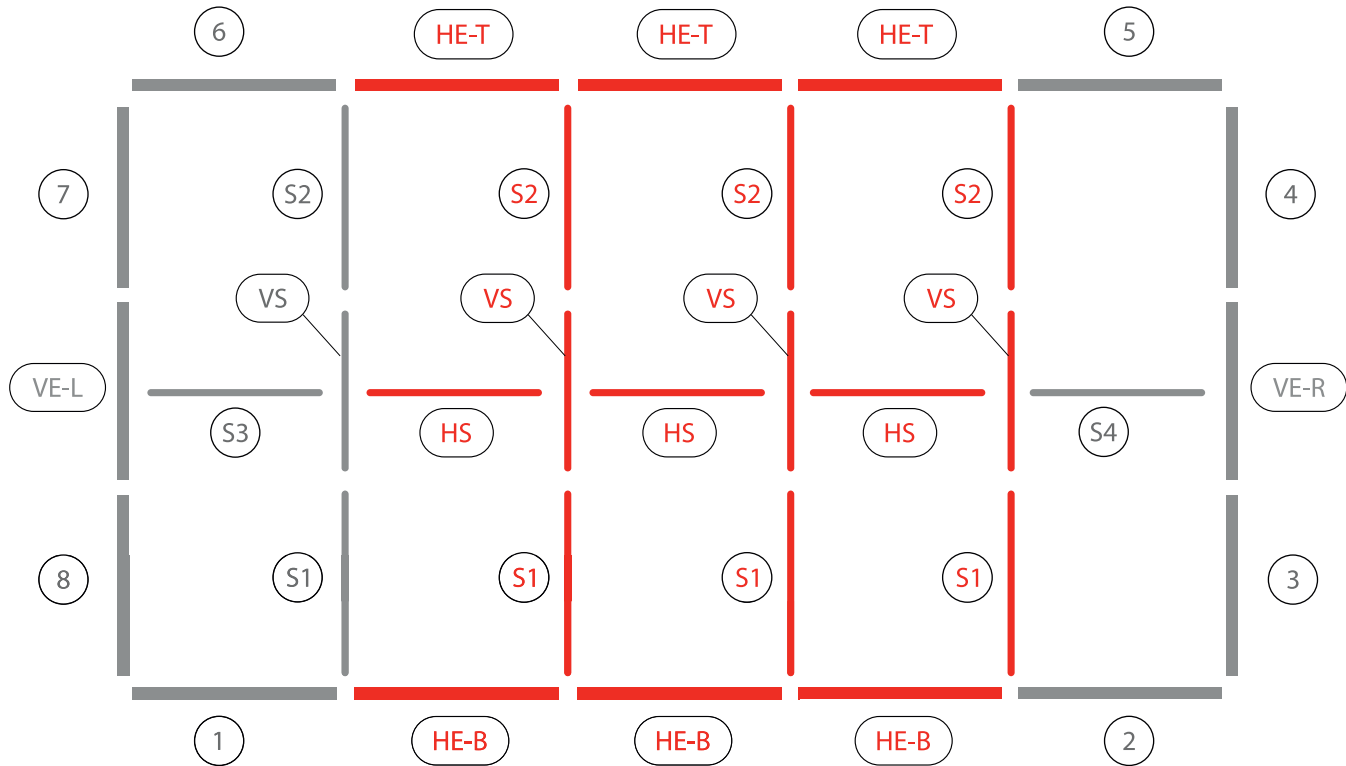

4.

5.

6.

7.

8.

9.

10.

11.

12.

13.

2 x (S)

14.

15.

16.

17.

18.

19.

20.

21.

22.

23.

HÖHE 200cm / HEIGHT 200cm

3.

4.

300 x 200cm

BIGLEDUP

51

400 x 248 / 298cm

BIGLEDUP

500 x 248 / 298cm

BIGLEDUP