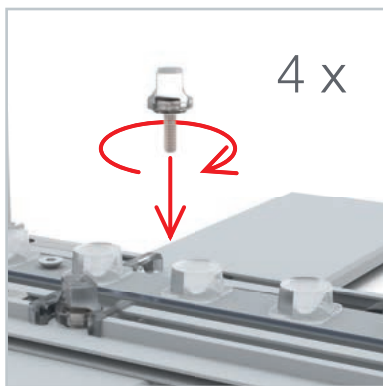

AUFBAUANLEITUNG / SET UP INSTRUCTION

1.

2.