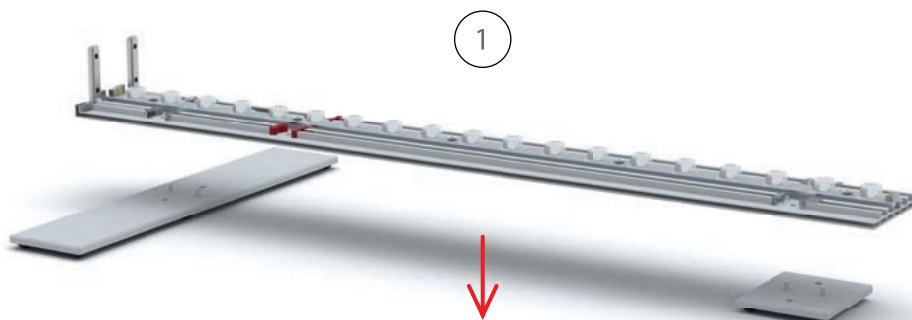

4.

200 x 200cm

BIG LED UP

31

AUFBAUANLEITUNG / SET UP INSTRUCTION

1.

2.

3.