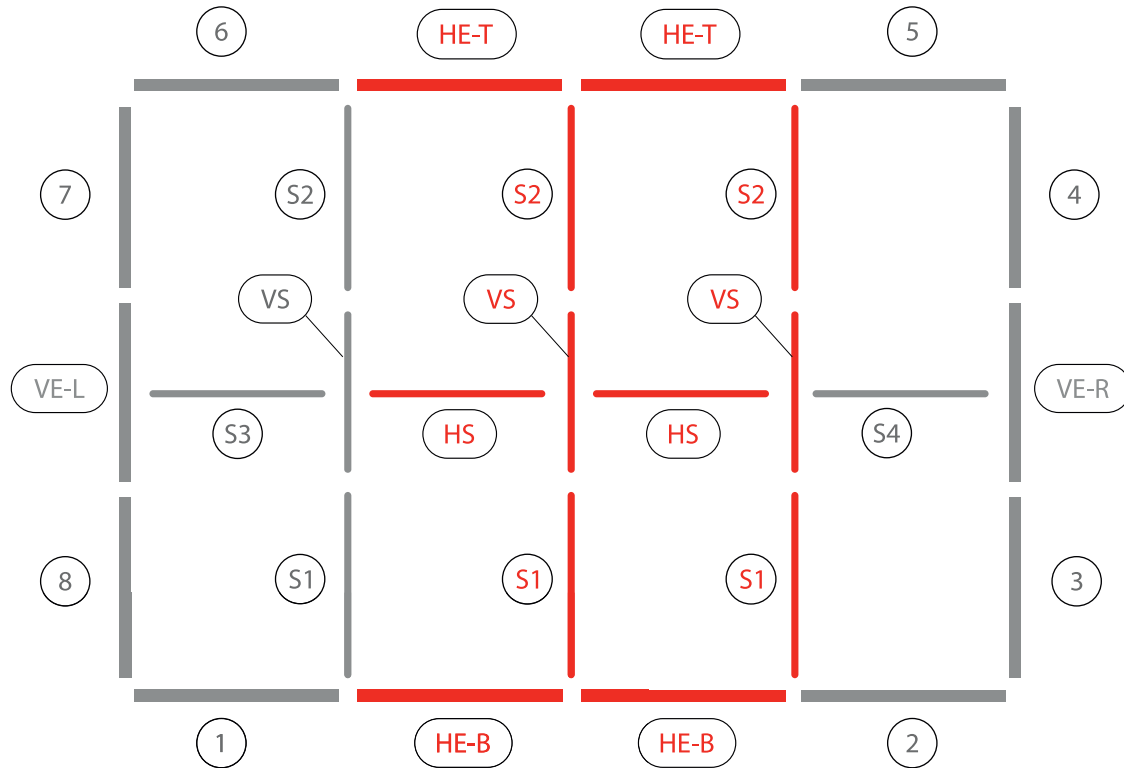

4.

5.

6.

7.

8.

9.

10.

11.

12.

13.

2 x (S)

14.

15.

16.

17.

18.

19.

20.

21.

22.

23.

HÖHE 200cm / HEIGHT 200cm

3.

4.

300 x 200cm

BIGLEDUP

51

400 x 248 / 298cm

BIGLEDUP

500 x 248 / 298cm

BIGLEDUP