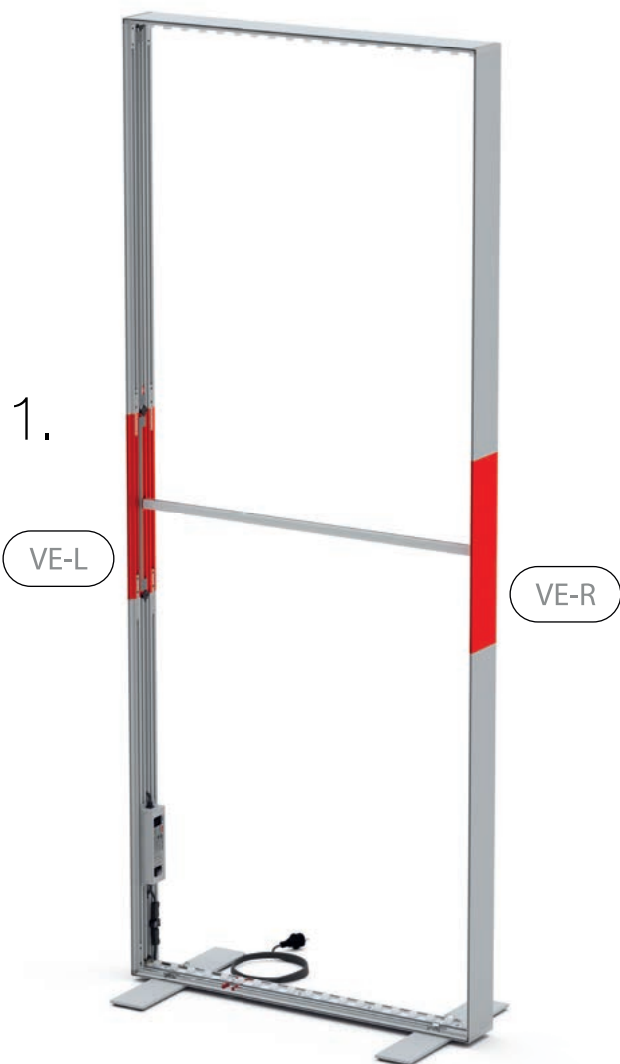

AUFBAUANLEITUNG SET UP INSTRUCTION

BIG LED UP

BIG LEDUP

88 x 248 / 298cm - 100 x 248 / 298cm 4

Aufbauanleitung/set up instruction
Höhe 200cm/height 200cm

200 x 248 / 298cm 14

Aufbauanleitung/set up instruction
Höhe 200cm/height 200cm

300 x 248 / 298cm 32

Aufbauanleitung/set up instruction
Höhe 200cm/height 200cm

400 x 248 / 298cm 52

Aufbauanleitung/set up instruction

500 x 248 / 298cm 54

Aufbauanleitung/set up instruction

AUFBAUANLEITUNG / SET UP INSTRUCTION

HÖHE 200cm / HEIGHT 200cm

3.

4.

AUFBAUANLEITUNG / SET UP INSTRUCTION

1.

2.

3.

4.