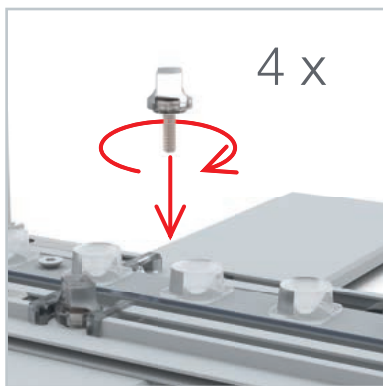

4.

200 x 200cm

BIG LED UP

31

AUFBAUANLEITUNG / SET UP INSTRUCTION

1.

2.

3.