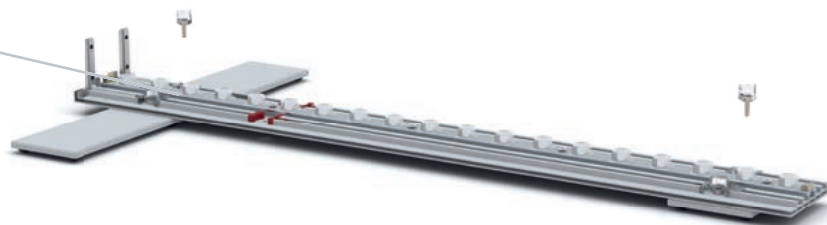

4.

200 x 200cm

BIG LED UP

31

AUFBAUANLEITUNG / SET UP INSTRUCTION

1.

2.

3.