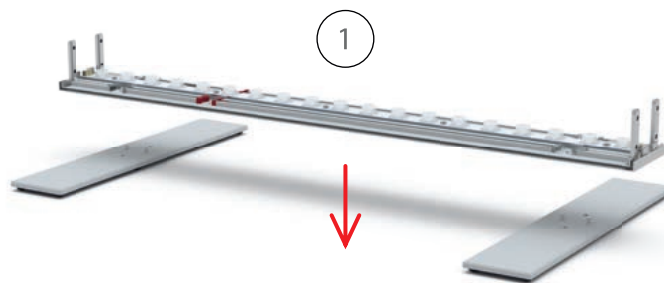

AUFBAUANLEITUNG / SET UP INSTRUCTION

1.