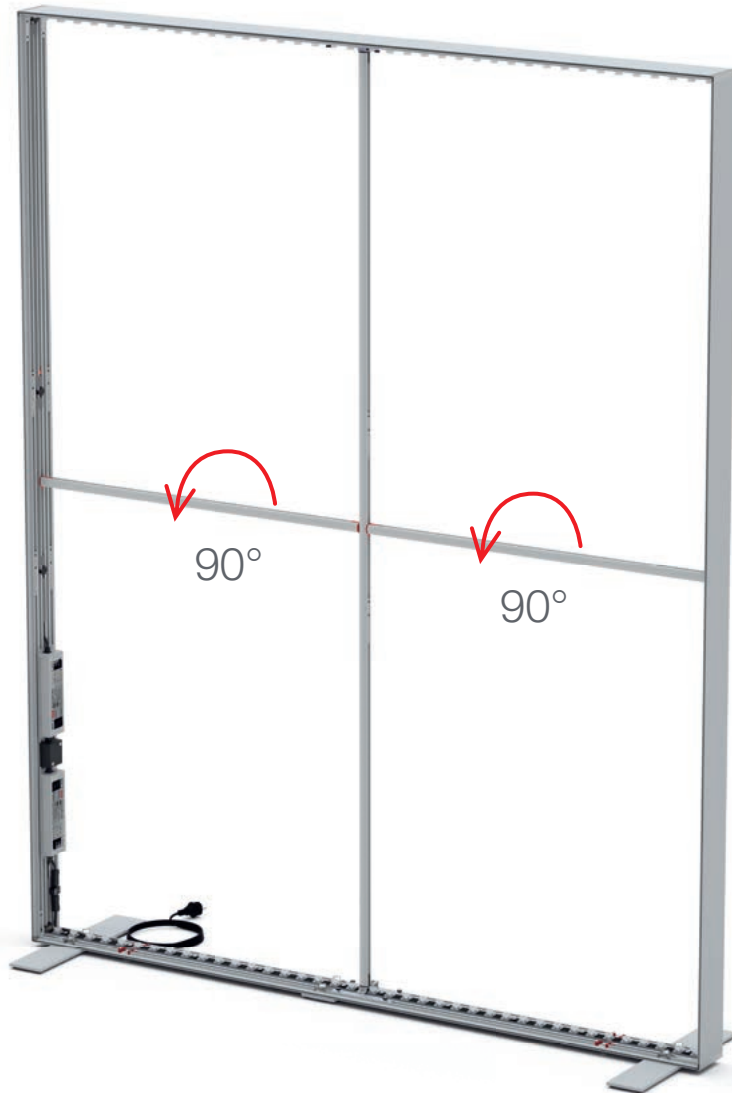

13.

15.

16.

17.

18.

19.

HÖHE 200cm / HEIGHT 200cm

3.

4.

200 x 200cm

BIG LED UP

31

AUFBAUANLEITUNG / SET UP INSTRUCTION

1.

2.

3.

300 x 200cm

BIGLEDUP

51

400 x 248 / 298cm

BIGLEDUP

500 x 248 / 298cm

BIGLEDUP