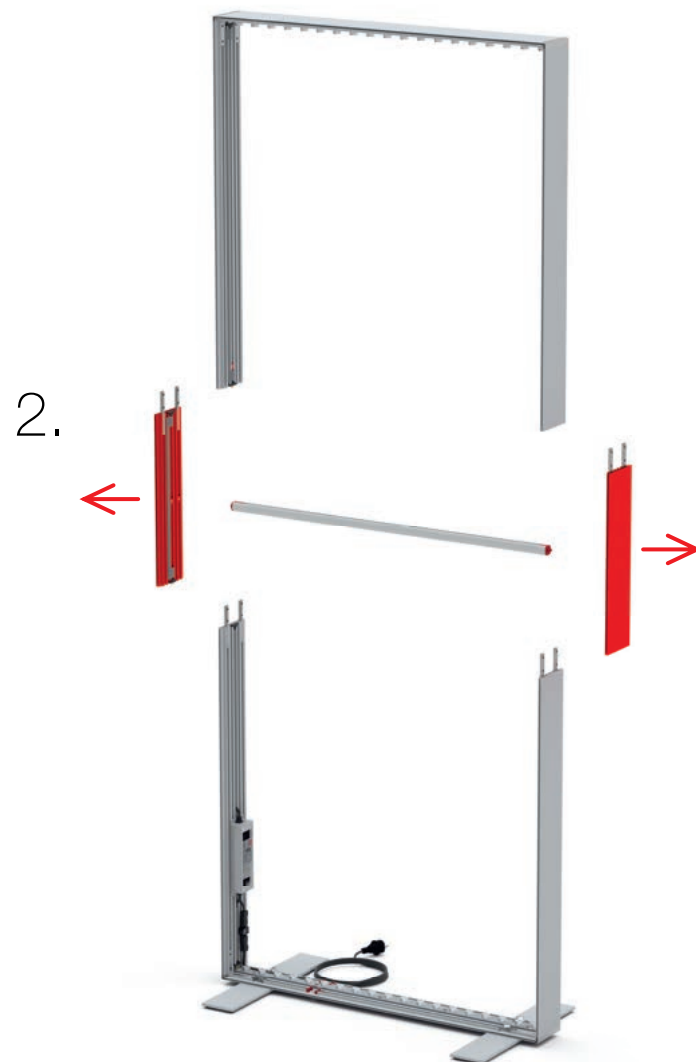

AUFBAUANLEITUNG SET UP INSTRUCTION

BIG LED UP

BIG LEDUP

88 x 248 / 298cm - 100 x 248 / 298cm 4

Aufbauanleitung/set up instruction
Höhe 200cm/height 200cm

200 x 248 / 298cm 14

Aufbauanleitung/set up instruction
Höhe 200cm/height 200cm

300 x 248 / 298cm 32

Aufbauanleitung/set up instruction
Höhe 200cm/height 200cm

400 x 248 / 298cm 52

Aufbauanleitung/set up instruction

500 x 248 / 298cm 54

Aufbauanleitung/set up instruction

AUFBAUANLEITUNG / SET UP INSTRUCTION

HÖHE 200cm / HEIGHT 200cm

3.

4.

AUFBAUANLEITUNG / SET UP INSTRUCTION

1.

2.

3.

4.