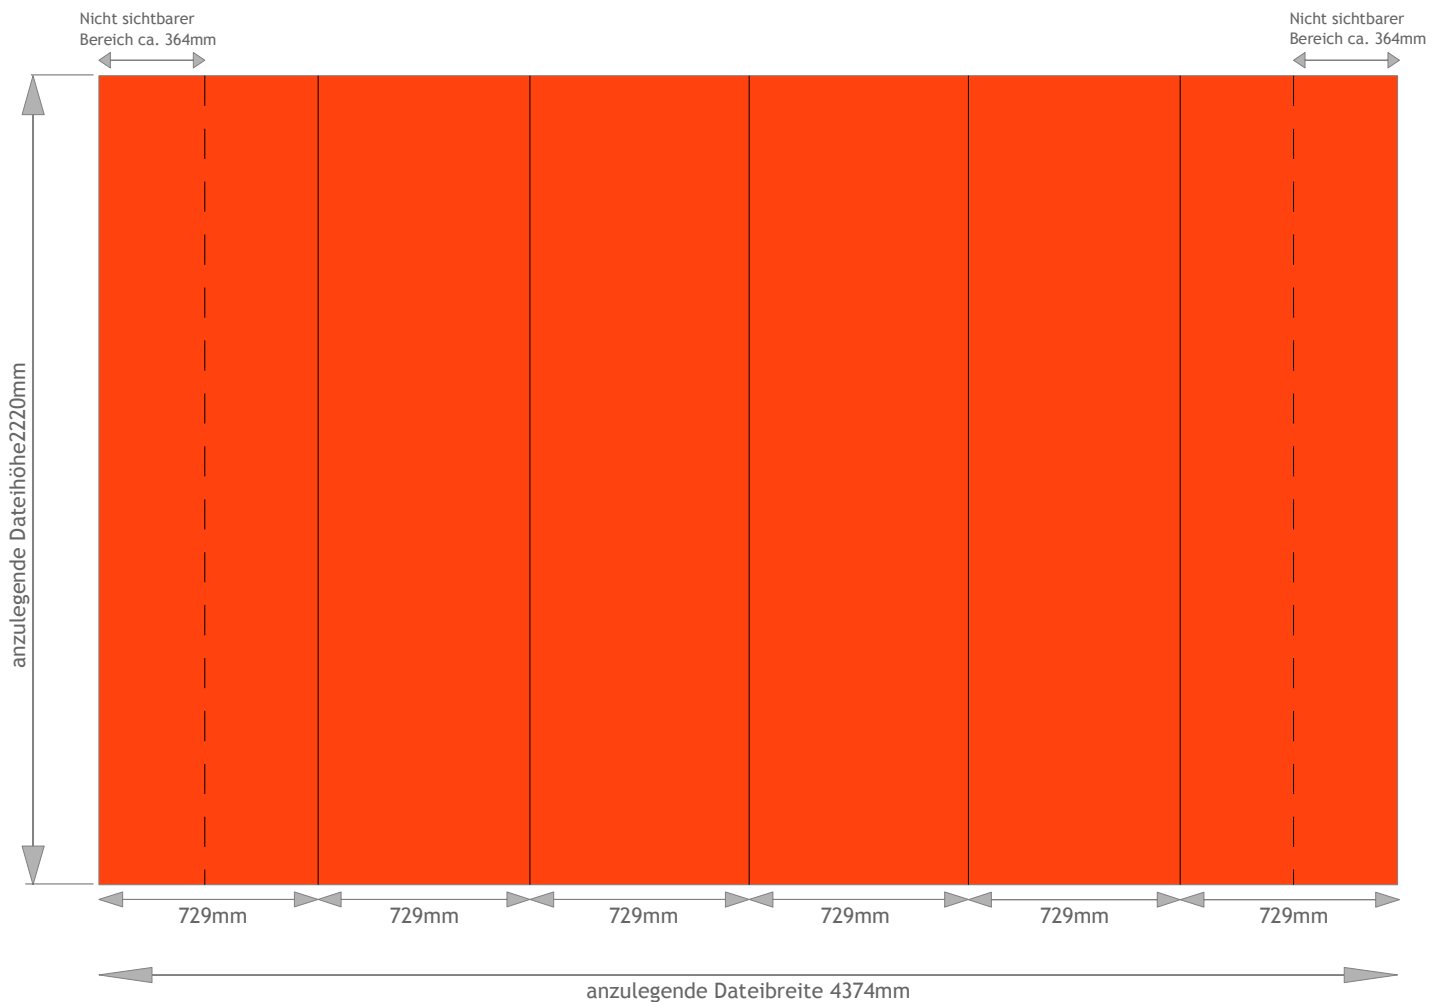

Display-Schmiede

PopUp proUP-M5, 4x3-Felder, gerade

anzulegendes Dateiformat: (b)4374mm x (h)2220mm

■ = Paneelversteifer: nicht bei Datenanlage anlegen!