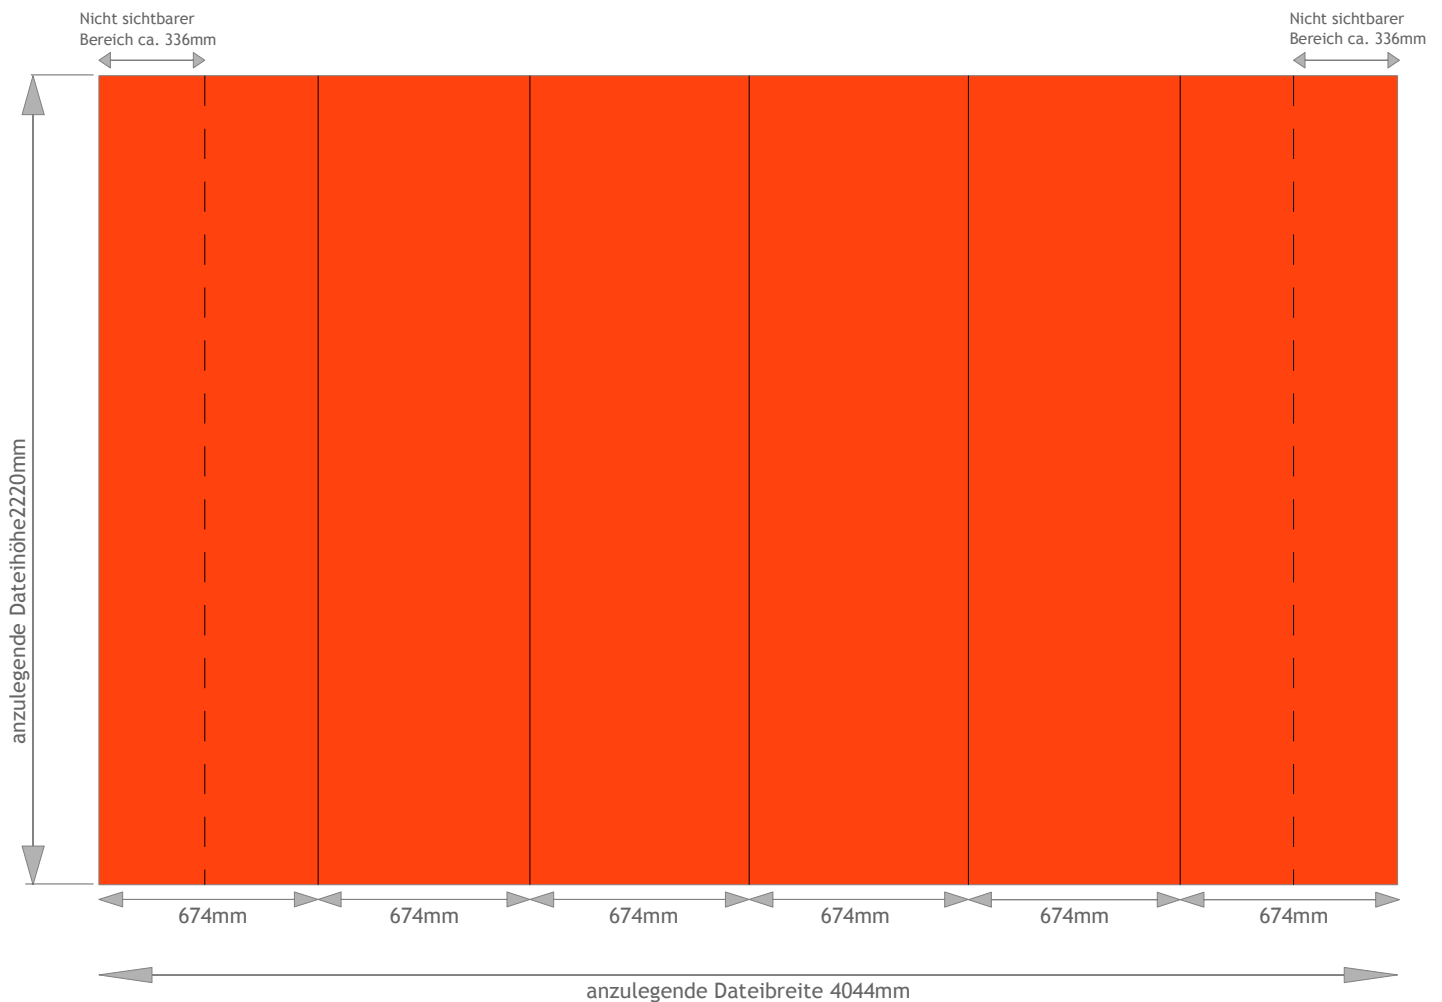

## PopUp proUP-M5, 4x3-Felder, gebogen

anzulegendes Dateiformat: (b)4044mm x (h)2220mm

■ = Paneelversteifer: nicht bei Datenanlage anlegen!